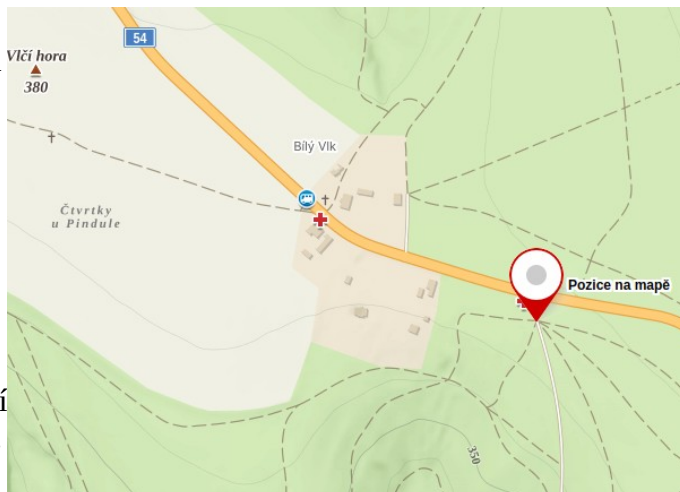

Pokyny 2. mistrovské soutěže Jihomoravského kraje v rádiovém orientačním běhu

Termín, místo konání: neděle 7.4.2023, hájenka Bílý Vlk u Nížkovic nedaleko Slavkova u Brna.

Centrum soutěže: plocha vedle silnice, GPS
49.0943408N, 16.9137889E. Parkování přímo na
této ploše

Mapa: Bílý Vlk, 1: 10 000, E=5m, formát A4,
stav 2021.

Tratě: 144 MHz a 3,5 MHz, klasická trať, zkrácené délky, kolečko 500 m. Pro děti dopoledne
liniová trať v pásmu 144 MHz dle zaběhlých pravidel.

Limit: 120 minut pro oba závody.